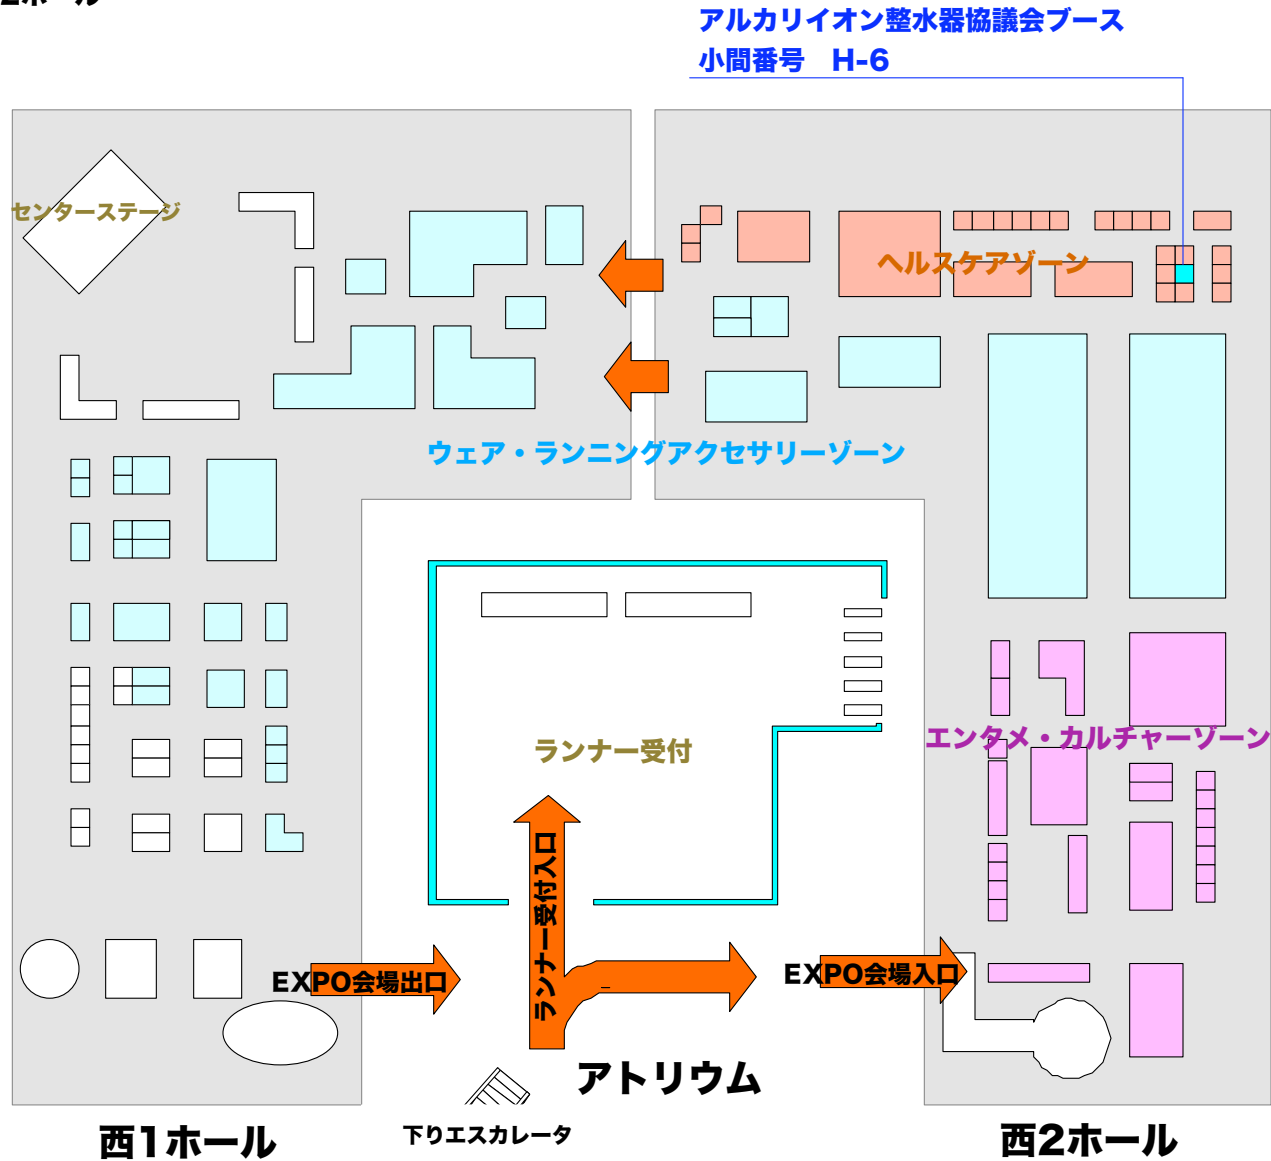

# 東京マラソンEXPO 2012 展示会場

於 2012年2月23日 (木) ~25日 (土)

2月23日 (木) 2月24日 (金) : 11:00~21:00 (入場は20:30迄)

25日 (土) : 11:00~20:00 (入場は19:30迄)

東京ビッグサイト 西1-2ホール

アルカリイオン水で  
体を整備  
しよう!

疲れた体に  
アルカリ  
イオン水

アルカリイオン整水器協会